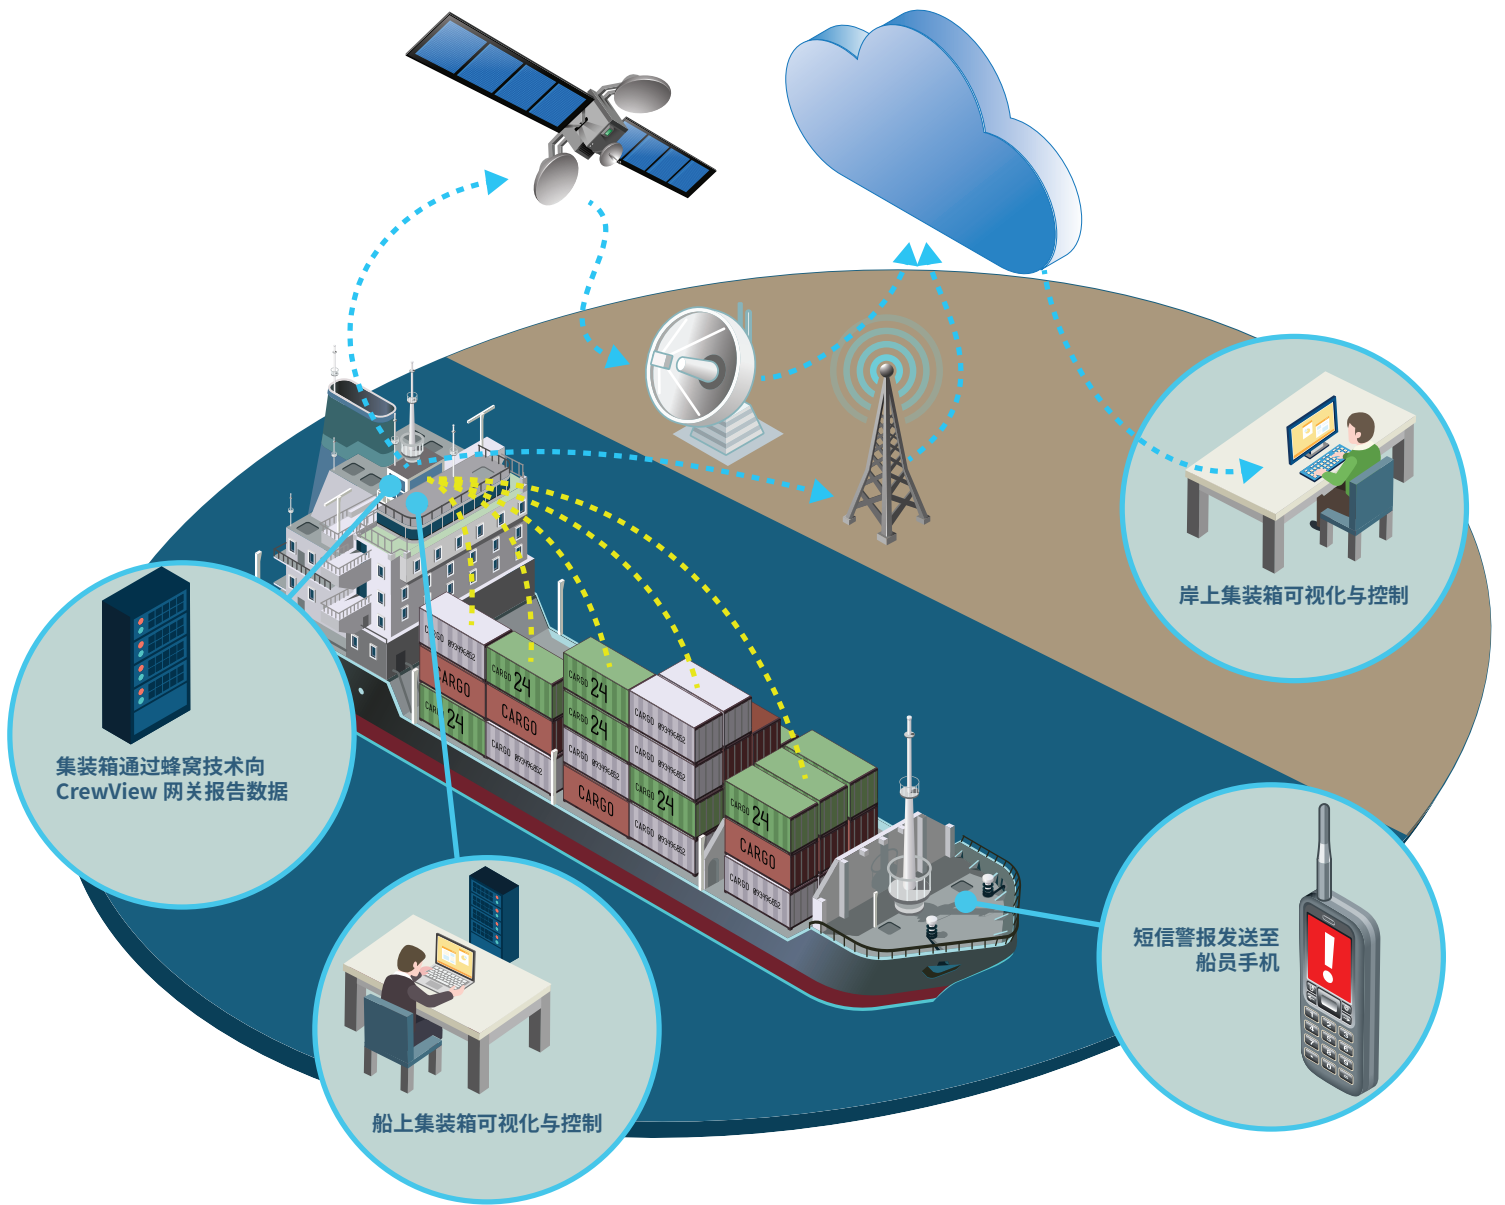

### 远程冷藏箱控制

远程设定温度、启动 PTI 并管理冷处理流程。

### 离线可视化

即使在卫星通信不可用时, 仍可保持冷藏集装箱状态的图形化可视化。

### 冷处理合规性与报告

生成冷处理流程报告, 确保合规性并优化货物处理。

左图: CrewView 的交互式舱位、排位和层位布局图显示冷藏箱状态并提供性能指标, 简化冷藏箱管理。

# 填补最后的供应链空白, 实现海上远程可视化

更快解决问题 借助无线冷藏集装箱状态监控和警报, 提升船员应对温度偏差、断电等问题的反应速度。